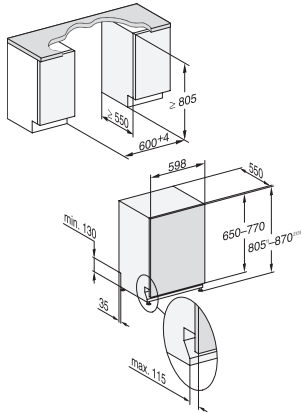

G 5662 SCVi Active S
Helintegrerad diskmaskin
med Miele's berömda kvalitet till fördelaktigt introduktionspris.

G7000, fully integrated dishwasher, 60cm (installation drawing)